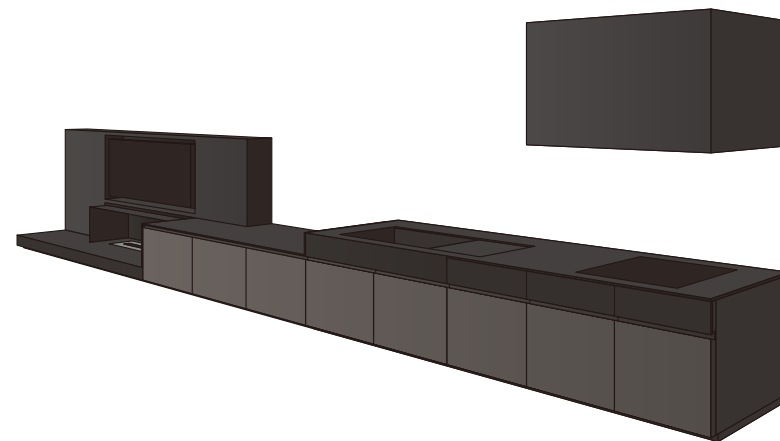

## LDK スタイル

LDを大胆に貫く一体となったキッチン〜リビングボード。LDKという既成概念に囚われることなく、シンプルに一つの空間として最大限に活用したプランです。ソファで寛ぐ、キッチンで料理をする、テーブルで食事を楽しむ。日常の中にある当たり前の時間に、さらなる自由と心地良さをもたらします。

## 機能と意匠

カウンターと一体で成形されたセラミックシンクは、塊から削り出されたような重厚さが魅力。シンク脇に水切りスペースと可動プレートを設け（多機能シンクタイプ）、調理や片付けなど必要に応じて柔軟に対応し、水じまいよく常に清潔な印象を与えます。セラミック前板と無垢材前板に配された引出しは、キッチン収納の機能性を損なうことなく、一体感ある意匠を実現しています。

## キッチンと家具

キッチン『樺』は、空間に合わせて想定されるさまざまなプランに、美しく対応できるよう意匠設計しました。ベーシックなスタイルでは、重厚な素材感を余すことなく感じさせる190mmカウンタータイプと、広葉樹無垢材を一面に配し軽快な印象の12mmカウンタータイプからセレクトできます。収納サイズや割り付けも、ご要望に応じて自在に対応します。また、キッチンからリビングに向けてローボードを拡張してAVボードとして機能させたり、デスクやキャビネットとして拡張するプランなど、キッチンと家具が融合した統一感ある空間作りを実現します。

190mmカウンター多機能シンクキッチン

[キッチン+ローボード+TVボード+暖炉] 拡張プラン

12mmカウンタープレーンシンクキッチン

[キッチン+ローボード] 拡張プラン