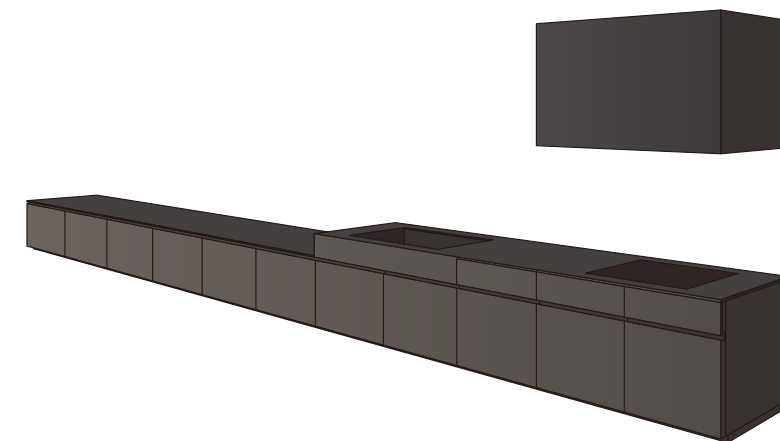

## LDK スタイル

LDを大胆に貫く一体となったキッチン〜リビングボード。LDKという既成概念に囚われることなく、シンプルに一つの空間として最大限に活用したプランです。ソファで寛ぐ、キッチンで料理をする、テーブルで食事を楽しむ。日常の中にある当たり前の時間に、さらなる自由と心地良さをもたらします。

## 機能と意匠

カウンターと一体で成形されたセラミックシンクは、塊から削り出されたような重厚さが魅力。シンク脇に水切りスペースと可動プレートを設け（多機能シンクタイプ）、調理や片付けなど必要に応じて柔軟に対応し、水じまいよく常に清潔な印象を与えます。セラミック前板と無垢材前板に配された引出しは、キッチン収納の機能性を損なうことなく、一体感ある意匠を実現しています。

## キッチンと家具

キッチン『樺』は、空間に合わせて想定されるさまざまなプランに、美しく対応できるよう意匠設計しました。ベーシックなスタイルでは、重厚な素材感を余すことなく感じさせる190mmカウンタータイプと、広葉樹無垢材を一面に配し軽快な印象の12mmカウンタータイプからセレクトできます。収納サイズや割り付けも、ご要望に応じて自在に対応します。また、キッチンからリビングに向けてローボードを拡張してAVボードとして機能させたり、デスクやキャビネットとして拡張するプランなど、キッチンと家具が融合した統一感ある空間作りを実現します。

190mmカウンター多機能シンクキッチン

[キッチン+ローボード+TVボード+暖炉] 拡張プラン

12mmカウンタープレーンシンクキッチン

[キッチン+ローボード] 拡張プラン