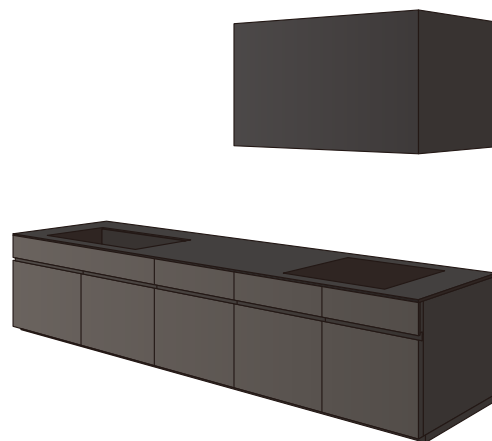

## 機能と意匠

カウンターと一体で成形されたセラミックシンクは、塊から削り出されたような重厚さが魅力。シンク脇に水切りスペースと可動プレートを設け（多機能シンクタイプ）、調理や片付けなど必要に応じて柔軟に対応し、水じまいよく常に清潔な印象を与えます。セラミック前板と無垢材前板に配された引出しは、キッチン収納の機能性を損なうことなく、一体感ある意匠を実現しています。

## キッチンと家具

キッチン『樺』は、空間に合わせて想定されるさまざまなプランに、美しく対応できるよう意匠設計しました。ベーシックなスタイルでは、重厚な素材感を余すことなく感じさせる190mmカウンタータイプと、広葉樹無垢材を一面に配し軽快な印象の12mmカウンタータイプからセレクトできます。収納サイズや割り付けも、ご要望に応じて自在に対応します。また、キッチンからリビングに向けてローボードを拡張してAVボードとして機能させたり、デスクやキャビネットとして拡張するプランなど、キッチンと家具が融合した統一感ある空間作りを実現します。

190mmカウンター多機能シンクキッチン

[キッチン+ローボード+TVボード+暖炉] 拡張プラン

12mmカウンタープレーンシンクキッチン

[キッチン+ローボード] 拡張プラン