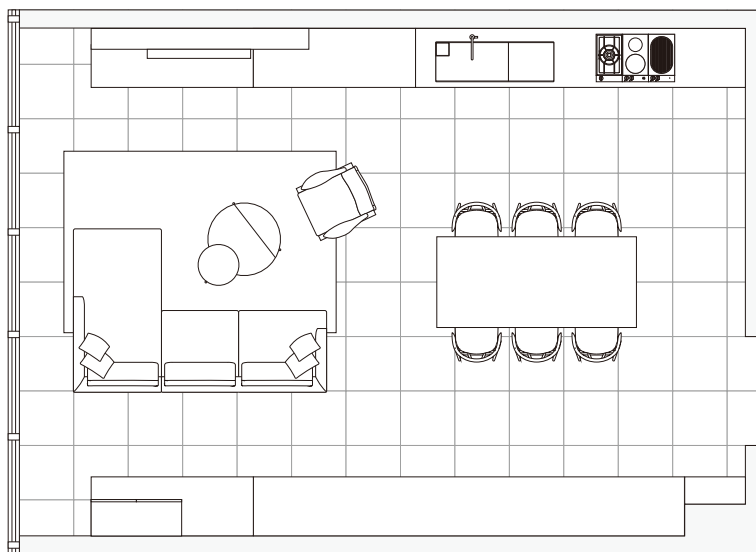

## LDK スタイル

LDを大胆に貫く一体となったキッチン〜リビングボード。LDKという既成概念に囚われることなく、シンプルに一つの空間として最大限に活用したプランです。ソファで寛ぐ、キッチンで料理をする、テーブルで食事を楽しむ。日常の中にある当たり前の時間に、さらなる自由と心地良さをもたらします。

## 機能と意匠

カウンターと一体で成形されたセラミックシンクは、塊から削り出されたような重厚さが魅力。シンク脇に水切りスペースと可動プレートを設け（多機能シンクタイプ）、調理や片付けなど必要に応じて柔軟に対応し、水じまいよく常に清潔な印象を与えます。セラミック前板と無垢材前板に配された引出しは、キッチン収納の機能性を損なうことなく、一体感ある意匠を実現しています。

## キッチンと家具

キッチン『樺』は、空間に合わせて想定されるさまざまなプランに、美しく対応できるよう意匠設計しました。ベーシックなスタイルでは、重厚な素材感を余すことなく感じさせる190mmカウンタータイプと、広葉樹無垢材を一面に配し軽快な印象の12mmカウンタータイプからセレクトできます。収納サイズや割り付けも、ご要望に応じて自在に対応します。また、キッチンからリビングに向けてローボードを拡張してAVボードとして機能させたり、デスクやキャビネットとして拡張するプランなど、キッチンと家具が融合した統一感ある空間作りを実現します。