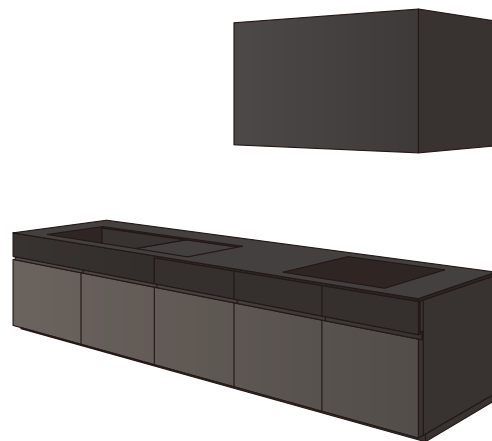

## LDK スタイル

LDを大胆に貫く一体となったキッチン〜リビングボード。LDKという既成概念に囚われることなく、シンプルに一つの空間として最大限に活用したプランです。ソファで寛ぐ、キッチンで料理をする、テーブルで食事を楽しむ。日常の中にある当たり前の時間に、さらなる自由と心地良さをもたらします。

## 機能と意匠

カウンターと一体で成形されたセラミックシンクは、塊から削り出されたような重厚さが魅力。シンク脇に水切りスペースと可動プレートを設け（多機能シンクタイプ）、調理や片付けなど必要に応じて柔軟に対応し、水じまいよく常に清潔な印象を与えます。セラミック前板と無垢材前板に配された引出しは、キッチン収納の機能性を損なうことなく、一体感ある意匠を実現しています。

## キッチンと家具

キッチン『樺』は、空間に合わせて想定されるさまざまなプランに、美しく対応できるよう意匠設計しました。ベーシックなスタイルでは、重厚な素材感を余すことなく感じさせる190mmカウンタータイプと、広葉樹無垢材を一面に配し軽快な印象の12mmカウンタータイプからセレクトできます。収納サイズや割り付けも、ご要望に応じて自在に対応します。また、キッチンからリビングに向けてローボードを拡張してAVボードとして機能させたり、デスクやキャビネットとして拡張するプランなど、キッチンと家具が融合した統一感ある空間作りを実現します。